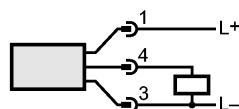

Механические данные

Материалы корпуса в контакте с изм. средой	PP	
Материал	PP GF30; TPE-U	
Вес [kg]	0,248	

Дисплей / Элементы управления

Индикация	Рабочий режим светодиод зелёный Состояние выхода светодиод желтый	
-----------	--	--

электрическое подключение

Электрическое подсоединение	Разъём M12; позолоченные контакты	
-----------------------------	-----------------------------------	--

Назначение жил кабеля при подключении

Примечания